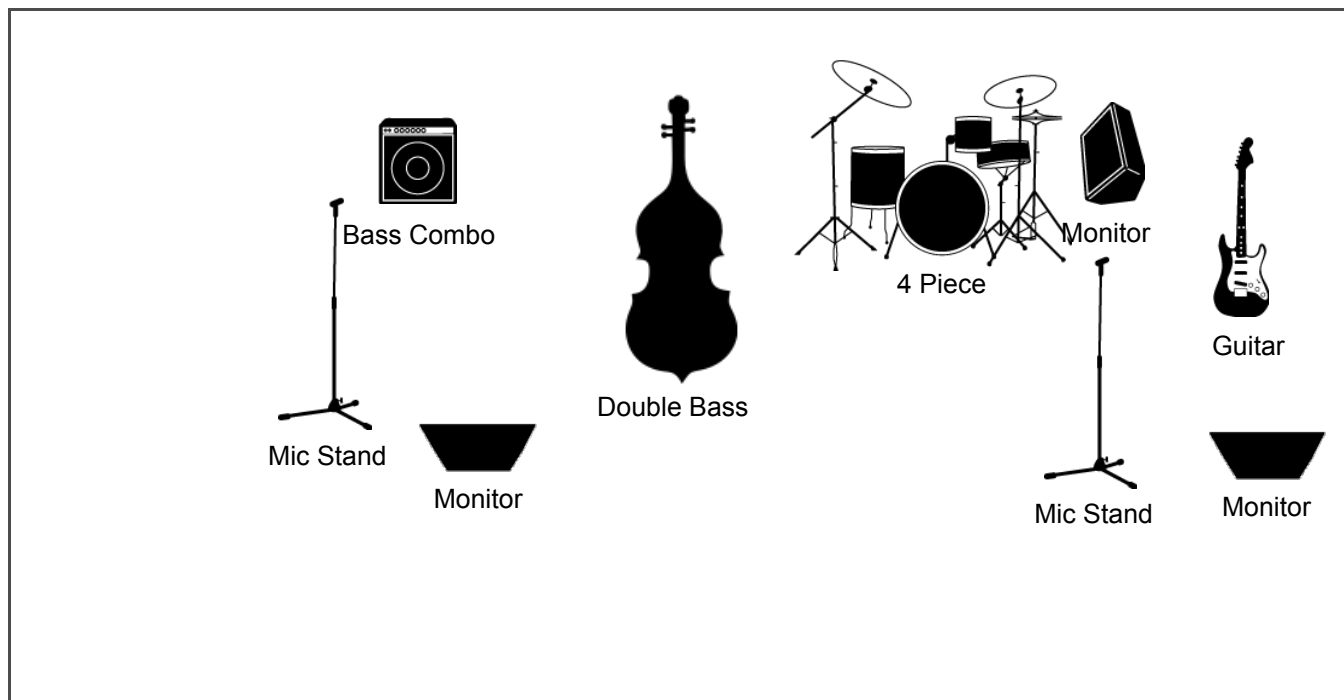

STAGE PLOT DESIGNER

BAND NAME

Laino & Broken Seeds

VENUE

SHOW DATE / TIME

STAGE

INPUT LIST

1	cassa	9	ampli basso	17	
2	rullante (sopra)	10	ampli chitarra	18	
3	rullante (sotto)	11	voce 1 (Laino)	19	
4	charleston	12	voce 2 (Alinovi)	20	
5	panoramico dx	13		21	
6	panoramico sx	14		22	
7	pandeiro	15		23	
8	timpano	16		24	

NOTES

Andrea Laino: voce, chitarra
 Gaetano Alfonsi: batteria
 Francesca Alinovi: voce, contrabbasso

intolleranze alimentari: Gaetano Alfonsi intollerante ai latticini e alle farine. Ok carne, riso, verdure.